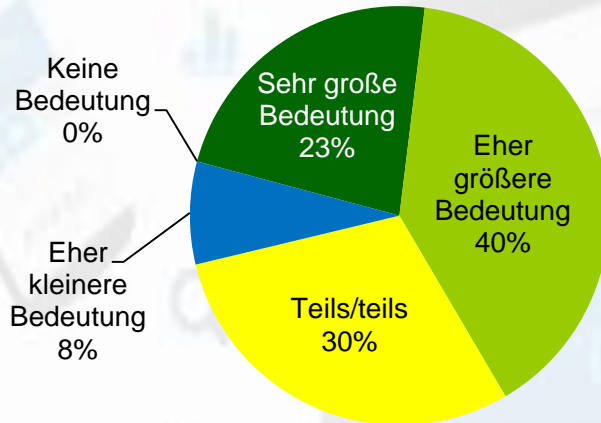

Online Blitzlicht Kommunalwirtschaft November 2016

Thema: Digitalisierung

L · Q · M

Welche Bedeutung hat Digitalisierung aktuell für Ihr Unternehmen?

0% 25% 50% 75% 100%

Welche speziellen IT-Anwendungen nutzen Sie bereits in Ihrem Unternehmen, bzw. welche sind künftig für Ihr Unternehmen interessant?